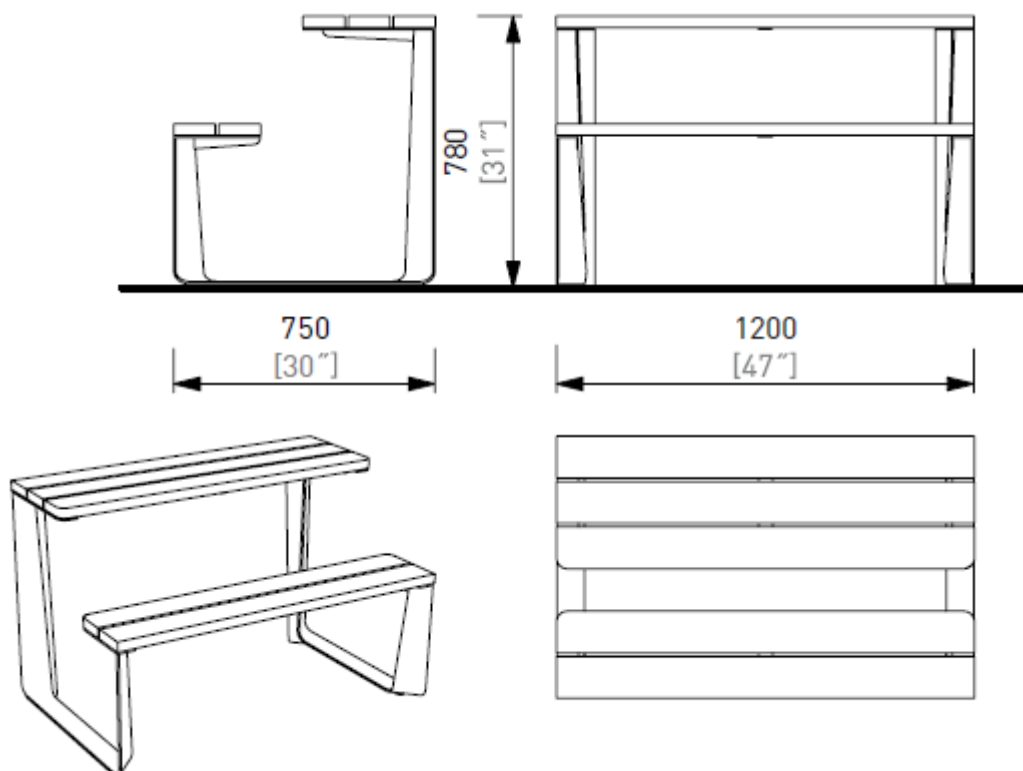

mmcitéfrance

+33 297 639 431
info@avenir-voirie.fr

rautster

Ensemble de table et bancs

largeur de 750mm - Longueur 1200mm

Références :
RTS110t bois tropical
RTS110b bois de pin

Attention

Les dimensions des produits de MM cité sont arrondies. Le fabricant se réserve le droit de modifier les spécifications techniques sans préavis. Les dimensions et les instructions de pose sont obligatoires.

DATE: 23. 07. 2020 V: 02
dimensions in mm [inch]

RTS110 - RAUTSTER

All rights reserved. Protection of industrial design.