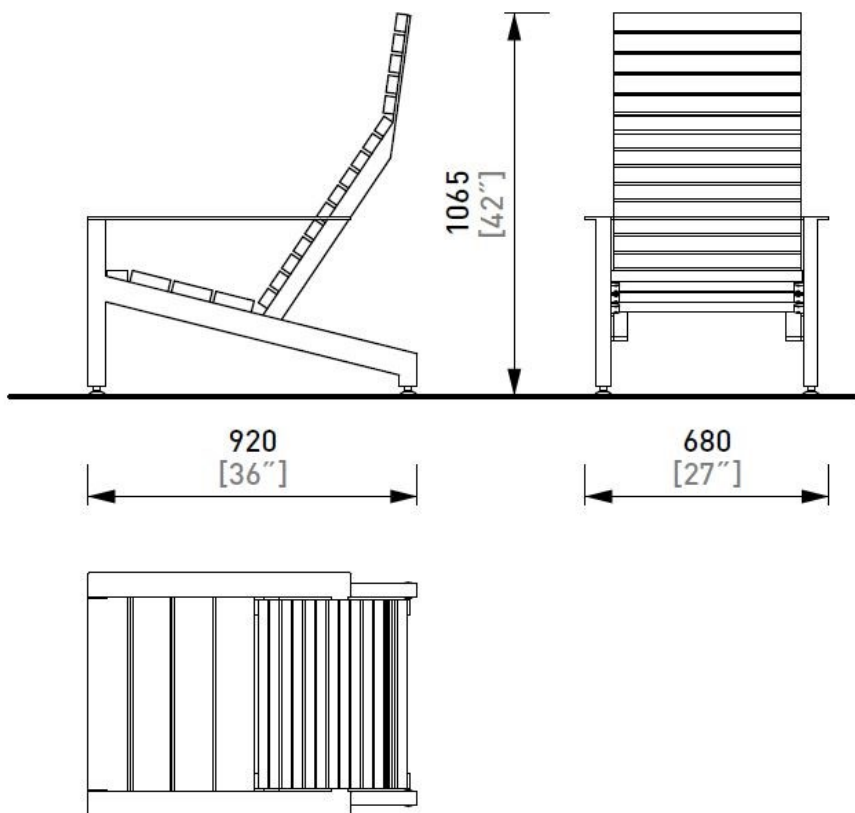

Description

Structure, accoudoirs et piétements : acier

Assise et dossier : lames en bois de pin

Finition : acier zingué et thermolaqué

Poids : 43 kg

Options

Coloris : hors standard

Fixation : ancrage sur le pavage en béton à l'aide de tiges filetées M12 (non fournies).

mmcitéfrance

avenir voirie

02 97 63 94 31
info@avenir-voirie.fr

rivage

Fauteuil

Longueur 0,9 m

Référence : RVK155

Bois

Pin

Attention

Les dimensions des produits de mmcité sont arrondies. Le fabricant se réserve le droit de modifier les spécifications techniques sans préavis. Les dimensions et les instructions de pose sont obligatoires.

DATE: 14. 03. 2023 V: 01

dimensions in mm [inch]

RVK155 - RIVAGE

All rights reserved. Protection of industrial design.