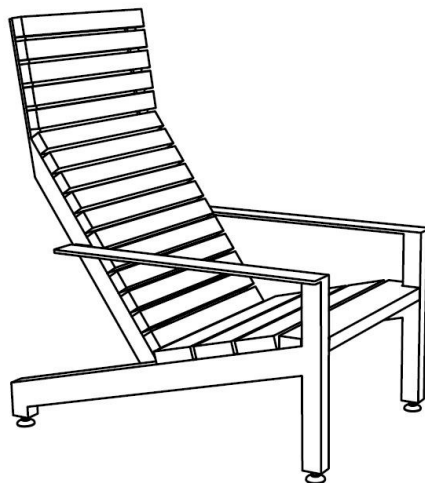

Description

Structure, accoudoirs et piétements : acier

Assise et dossier : lames en bois de pin

Finition : acier zingué et thermolaqué

Poids : 43 kg

Options

Coloris : hors standard

Fixation : ancrage sur le pavage en béton à l'aide de tiges filetées M12 (non fournies).

mmcitéfrance

avenir voirie

02 97 63 94 31
info@avenir-voirie.fr

rivage

Fauteuil

Longueur 0,9 m

Référence : RVK155

Bois