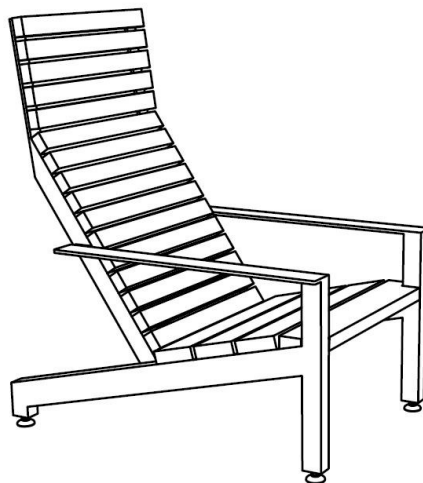

mmcitéfrance

avenir voirie

02 97 63 94 31
info@avenir-voirie.fr

rivage

Fauteuil

Longueur 0,9 m

Référence : RVK155

Bois  Pin

Description

Structure, accoudoirs et piétements : acier

Assise et dossier : lames en bois de pin

Finition : acier zingué et thermolaqué

Poids : 43 kg

Options

Coloris : hors standard

Fixation : ancrage sur le pavage en béton à l'aide de tiges filetées M12 (non fournies).