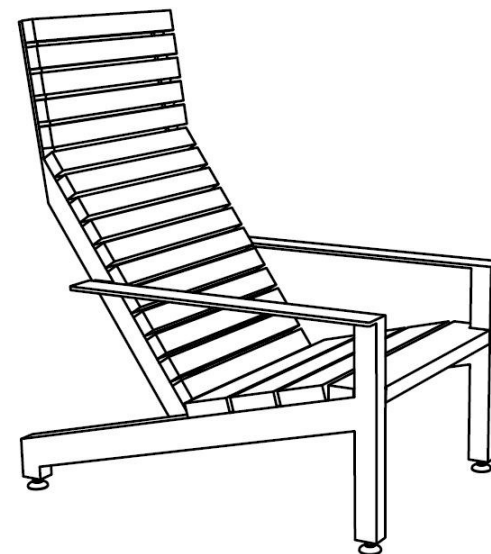

Instructions

Toutes les fournitures de mobilier urbain doivent être fixées conformément aux instructions techniques du fabricant. Si ces indications ne sont pas respectées, vous encourez un dommage sur le produit et des conséquences humaines.