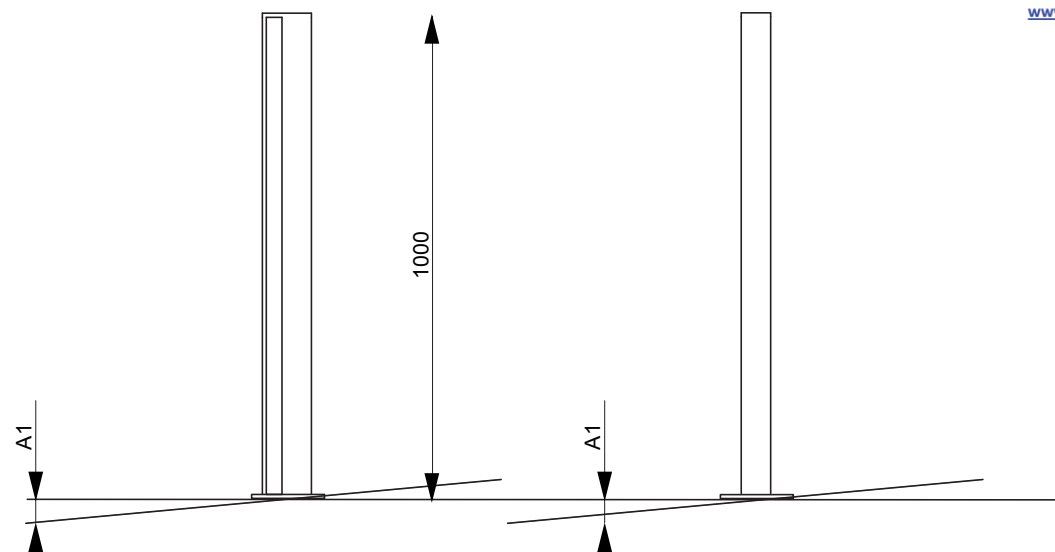

mmcitéfrance

AVENIR VOIRIE

16, place Théodore Fantin Latour

56000 VANNES

→ 00 33 (0) 297 639 431

☎ 00 33 (0) 972 116 139

info@avenir-voirie.fr

www.avenir-voirie.fr

SE101

SE

www.mmcite.com