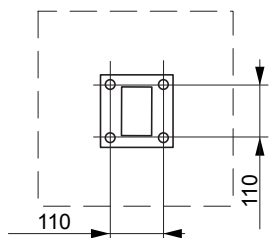

SE101

SE

www.mmcite.com