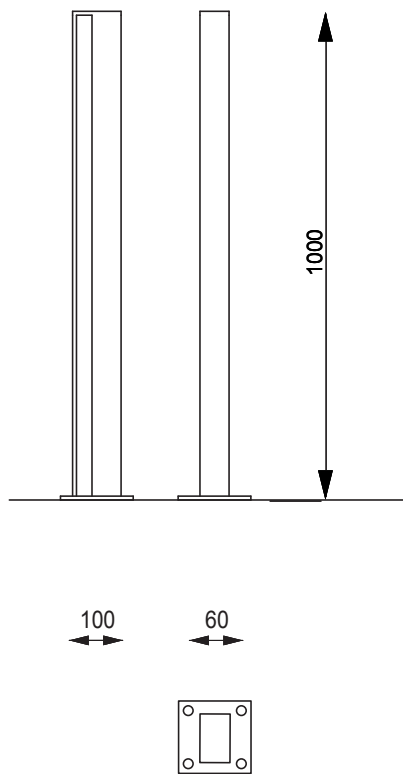

mmcitéfrance

AVENIR VOIRIE

16, place Théodore Fantin Latour

56000 VANNES

→ 00 33 (0) 297 639 431

☎ 00 33 (0) 972 116 139

info@avenir-voirie.fr

www.avenir-voirie.fr

SE101

SE

www.mmcite.com