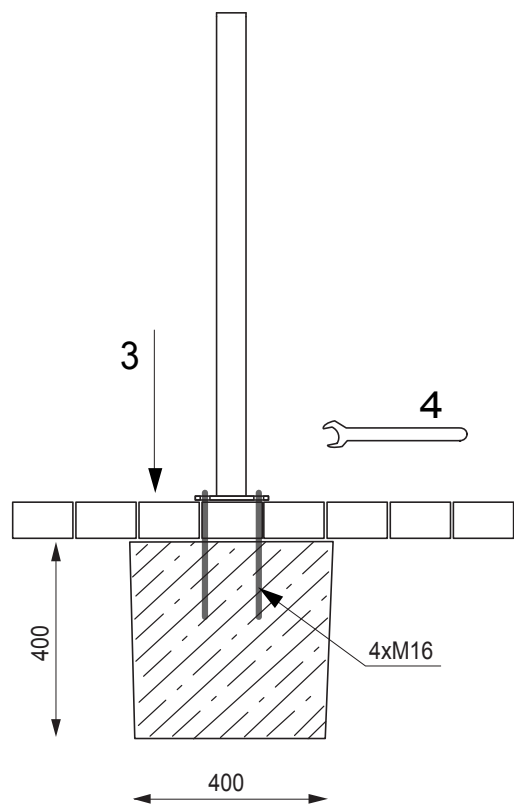

mmcitéfrance

AVENIR VOIRIE

16, place Théodore Fantin Latour

56000 VANNES

→ 00 33 (0) 297 639 431

☎ 00 33 (0) 972 116 139

info@avenir-voirie.fr

www.avenir-voirie.fr

SE101

SE

www.mmcite.com