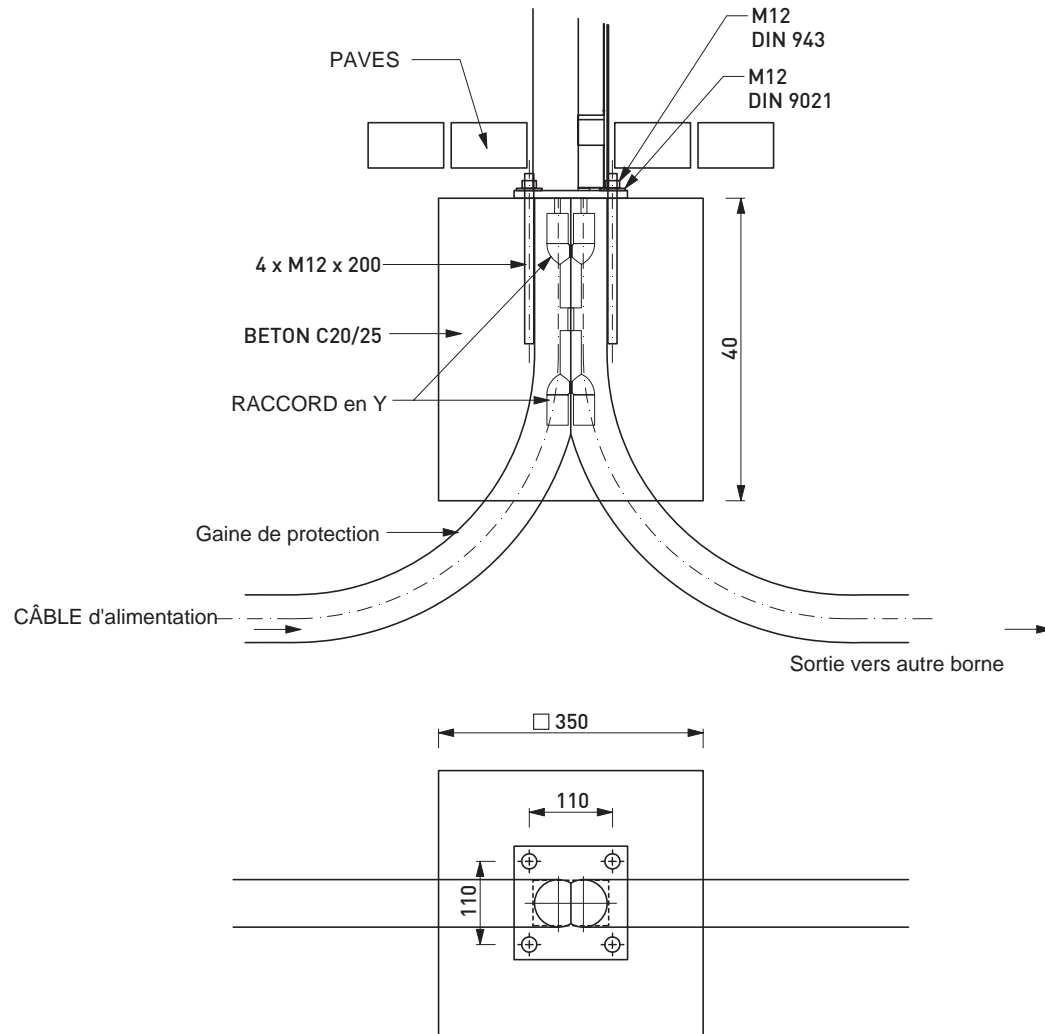

ELIAS SEE100

Borne rectangulaire avec éclairage par LED

Dimensions:	hauteur hors sol : 1000 mm – hauteur totale 1100 mm – largeur : 60x100 mm
Finition:	acier zinguée et thermolaquée
Corps:	structure soudée composée de tôle d'épaisseur 6 et 10 mm découpée au laser et de deux profilés acier en L de 60x60x6 mm, hauteur totale 1100 mm
Eclairage:	LED dans la corps de la borne protection contre accident de courant électrique de basse tension (SELV 12VAC), IP43
Coloris standard:	peintures en poudre polyester, peinture mate grené fin dans les RAL suivant : 7016 - 5002 - 9006 - 9005 - 9007 autres RAL nous consulter
Fixation:	fixation à l'aide des tiges filetées M16 sur plot béton de 400x400x400mm sous la platine de la borne il est nécessaire de réaliser une protection de type DIN63 pour le câble d'alimentation et la mise en place des éléments de connection
Poids:	14 kg

SCHÉMA

DIMENSIONS