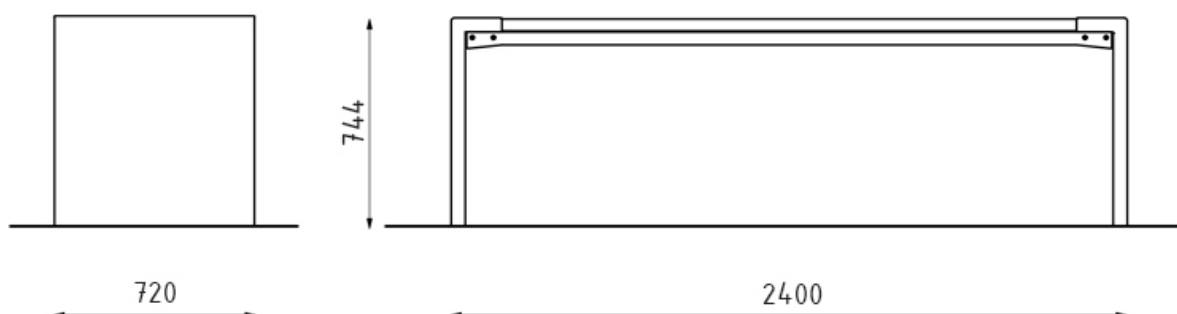

# Table SIBELO

Table de pique-nique 2m40

- Bois :**
-  Pin (SSB7bt-240tw)
  -  Chêne (SSB7bt-240d)
  -  Epicéa (SSB7bt-240s)

**Description :** La structure est faite en béton de classe C 30/37. La table est composée de 6 planches de 42 mm de hauteur, 117 mm de largeur et 1430 mm de longueur, en bois de : Chêne ou Pin thermo traité avec la solution Thermowood. Les planches de bois sont assemblées à la structure par des écrous M8.

## Dimensions

Hauteur : 744 mm,  
Largeur : 720 mm,  
Longueur : 2400 mm.  
Poids : 165 kg.

**Traitement du bois :** Chêne teck avec traitement de surface. Pin traité avec ThermoWood® contient une protection anti-uv.