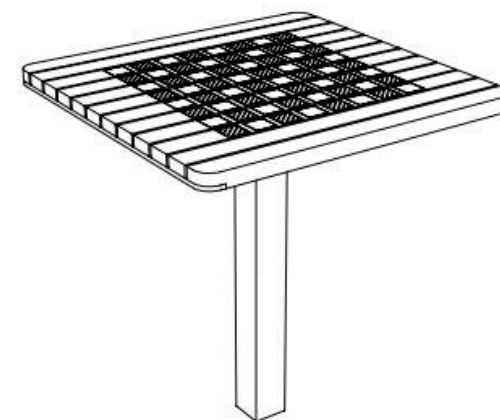

Réalisation : Structure en acier avec lames de bois raccordées par des jonctions à vis en acier inoxydable.

Piètements : Pied de table soudés de tube et profilés carrés de tôle d'acier

Dessus de table : 12 lames en bois massif de section rectangulaire représentant un échiquier

Finition : structure en acier des éléments latéraux supports zingué et thermolaqué

Dimensions : hauteur 700mm, largeur 660mm, longueur 645mm, poids 23,5kg

Options : coloris hors standard

Coloris : peinture mate grenée fin, voir coloris standards en téléchargeant la palette à l'adresse suivante : https://www.avenir-voirie.fr/wp-content/article_pdfs/COUL.pdf autres coloris en option moyennant une plus-value selon quantité.

Fixation : sur dallage ou massif béton avec des tiges filetées M8.

Recommandé avec : Emau, Emau Solo, Portiqoa, Preva Urbana, Portiqoa

Instructions

Toutes les fournitures de mobilier urbain doivent être fixées conformément aux instructions techniques du fabricant. Si ces indications ne sont pas respectées, vous encourez un dommage sur le produit et des conséquences humaines.