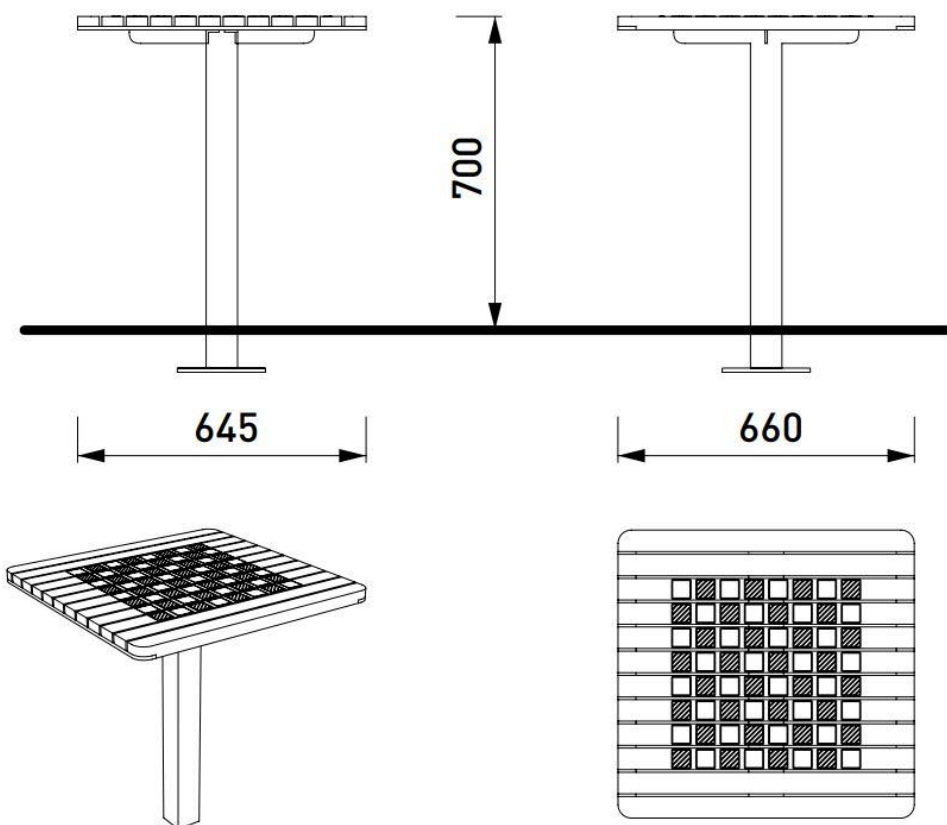

Attention

Les dimensions des produits de mmcité sont arrondies. Le fabricant se réserve le droit de modifier les spécifications techniques sans préavis. Les dimensions et les instructions de pose sont obligatoires.

DATE: 5. 5. 2017 V: 01

dimensions in mm

TCH415 - TABLY

All rights reserved. Protection of industrial design.